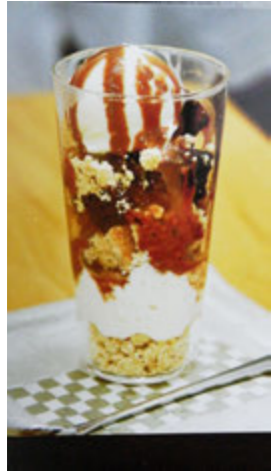

つむじカフェ

新春デザート

カフェの定番デザート、さつまいものブラウニーが
スペシャルパフェになりました。
特製チョコソースとキャラメルをからめたナッツをトッピング!

カフェ年始営業

- 1/1 (火) デザート・ドリンクのみ
- 2 (水) デザート・ドリンク、お食事はカレーのみ
- 3 (木) デザート・ドリンク、お食事はカレーのみ
- 4 (金) 通常メニュー営業

つむじショップ

つむじshopでお年賀買うなら!
つむじオリジナルラベルの「赤岩の桑茶」はいかがでしょう?
オシャレなデザインで人気の一品です。
また、つむじオリジナルてぬぐいや鳥追いのてぬぐいも中文条らしくてお勧めですよ。